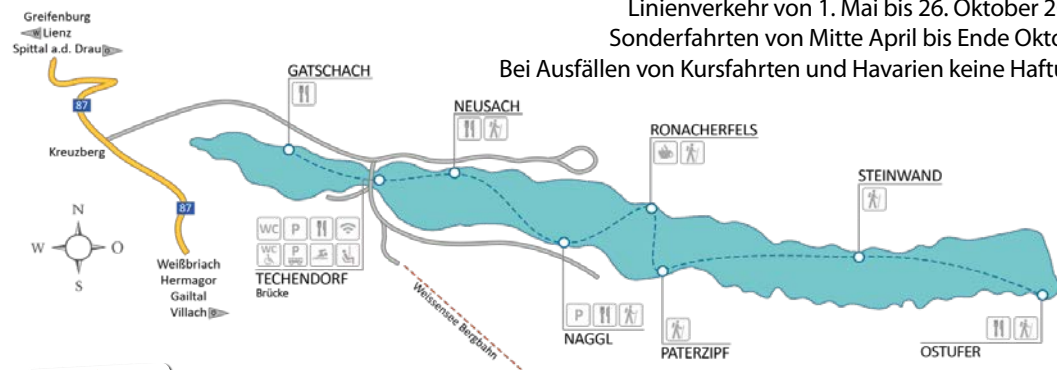

WILLKOMMEN BEI DER SCHIFFFAHRT AM WEISSENSEE

		B	A1	M3	M1	B	A2	M3	M1	B	A3	M3	M2	M3
Gatschach		09:15	09:45											
Techendorf		09:35	10:15	10:55	11:35	12:15	12:55	13:35	14:15	14:55	15:35	16:15	16:55	18:30
Neusacherhof		09:45	10:25	11:05	11:45	12:25	13:05	13:45	14:25	15:05	15:45	16:25	17:05	
Naggl		09:50	10:30	11:10	11:50	12:30	13:10	13:50	14:30	15:10	15:50	16:30	17:10	
Ronacherfels		10:00	10:40	11:20	12:00	12:40	13:20	14:00	14:40	15:20	16:00	16:40	17:20	
Paterzipf		10:05	10:45	11:30	12:10	12:45	13:25	14:10	14:50	15:25	16:05	16:50	17:30	
Steinwand		10:20	11:00	11:40	12:20	13:00	13:40	14:20	15:00	15:40	16:20	17:00	17:40	
Ostufer		10:35	11:15	11:55	12:35	13:15	13:55	14:35	15:15	15:55	16:35	17:15	17:55	19:00

	M3	M1	B	A1	M3	M1	B	A2	M3	M2	B	A3	M3		
Ostufer	09:35	10:15	10:55	11:35	12:15	12:55	13:35	14:15	14:55	15:35	16:15	16:55	17:35		
Steinwand	09:50	10:30	11:10	11:50	12:30	13:10	13:50	14:30	15:10	15:50	16:30	17:10	17:50		
Paterzipf	10:00	10:40	11:25	12:05	12:40	13:20	14:05	14:45	15:20	16:00	16:45	17:25	18:00		
Ronacherfels	10:10	10:50	11:30	12:10	12:50	13:30	14:10	14:50	15:30	16:10	16:50	17:30	18:10		
Naggl	10:20	11:00	11:40	12:20	13:00	13:40	14:20	15:00	15:40	16:20	17:00	17:40	18:20		
Neusacherhof	10:25	11:05	11:45	12:25	13:05	13:45	14:25	15:05	15:45	16:25	17:05	17:45	18:25		
Techendorf	10:35	11:15	11:55	12:35	13:15	13:55	14:35	15:15	15:55	16:35	17:15	17:55	18:30		
Gatschach											17:30				

Fahrplanänderungen/Kurstausch vorbehalten.

Linierverkehr von 1. Mai bis 26. Oktober 2024.
Sonderfahrten von Mitte April bis Ende Oktober
Bei Ausfällen von Kursfahrten und Havarien keine Haftung.

Schiffahrt Winkler (MS Kärnten & MS Weissensee):

Schiffahrt Müller (MS Alpenperle & MS Austria):

- Kurs M1.....täglich vom 01. Mai bis 26. Oktober
- Kurs M2.....täglich vom 01. Mai bis 10. Oktober
- Kurs M3.....täglich vom 23. Juni bis 08. September

Preise Rundfahrt - Fahrtdauer ca. 2 Stunden