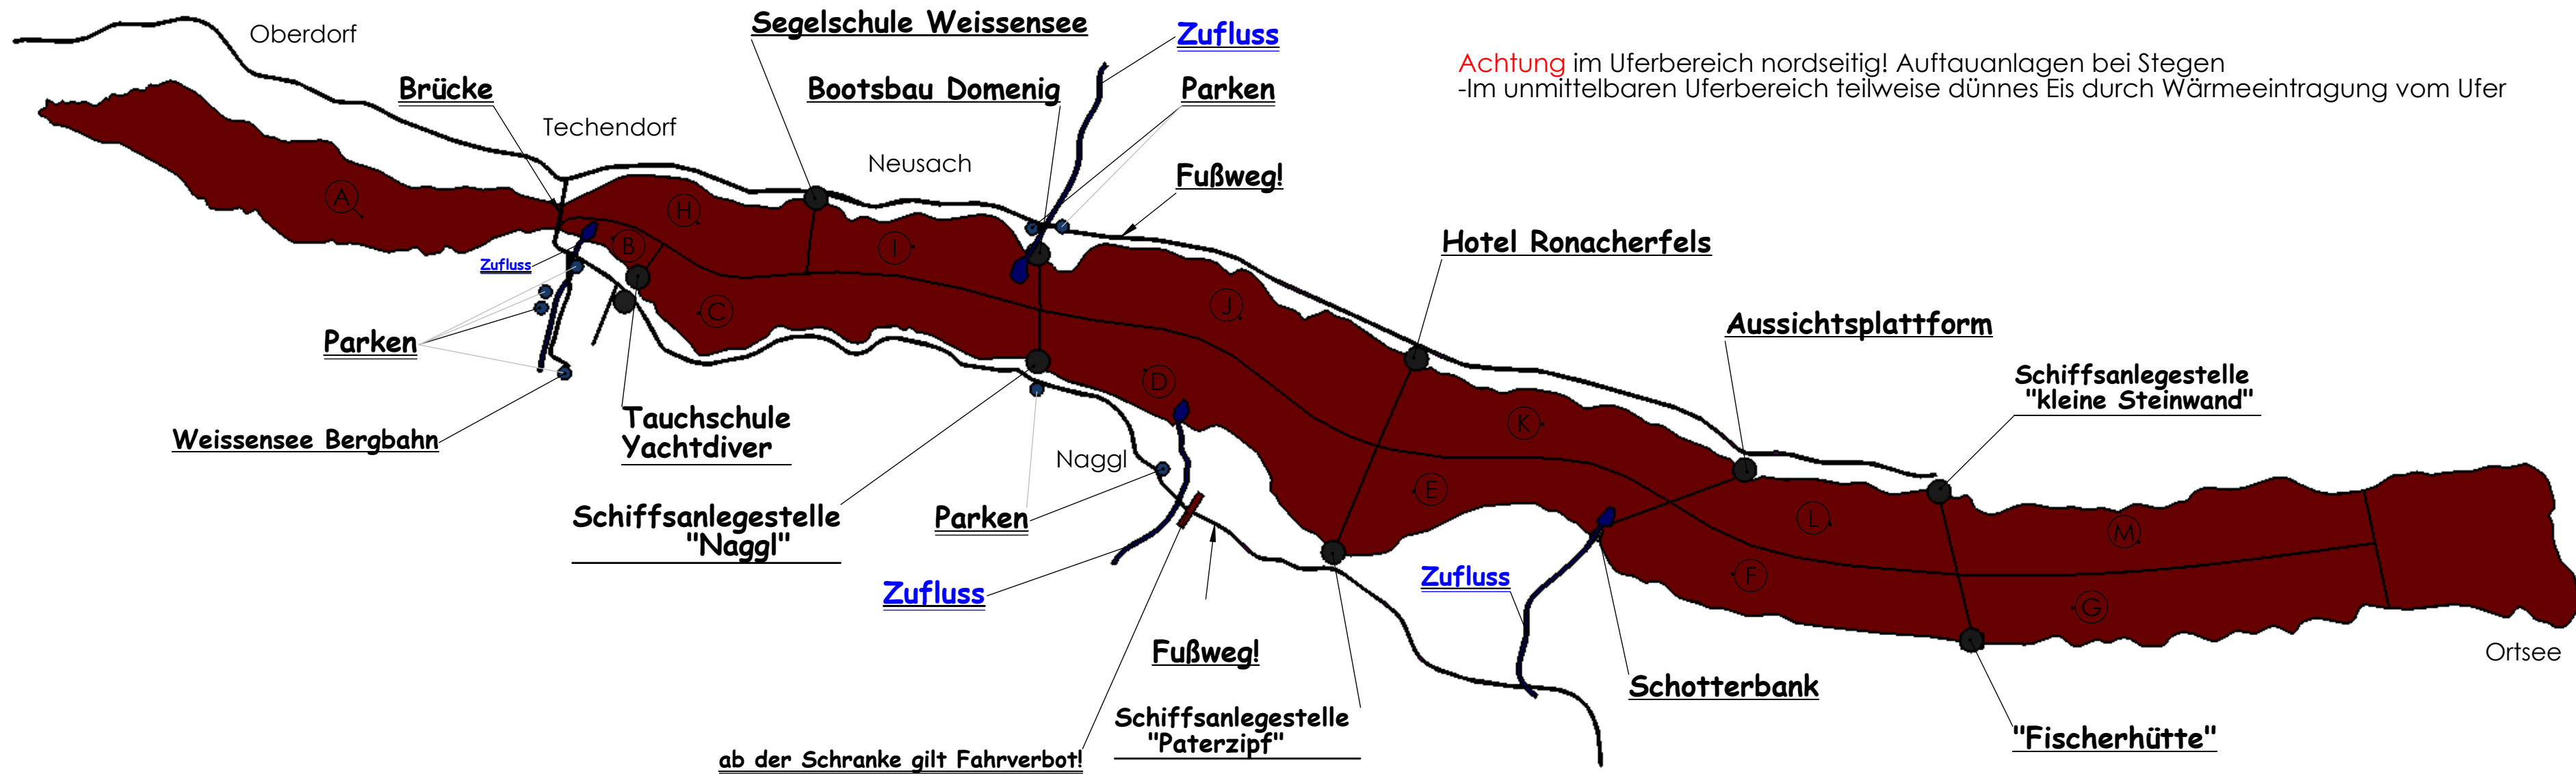

Datum letzter Aktualisierung: 01.02.2025

Liebe Fischer!
Aufgrund der momentan unsicheren Eissituation
muss der Weissensee für das Eislochfischen leider
vorerst gesperrt bleiben.

Eiskarte - "Eisfischen"

WEISSENSEE
Spielplatz der Natur

aktuell ist der Weissensee für das Eislochfischen gesperrt

Jeder Teilnehmer begibt sich immer auf eigene Gefahr aufs Eis. Die Agrargemeinschaft Weissensee sowie der Tourismusverband Weissensee übernimmt für Sach und Personenschäden keine Haftung!