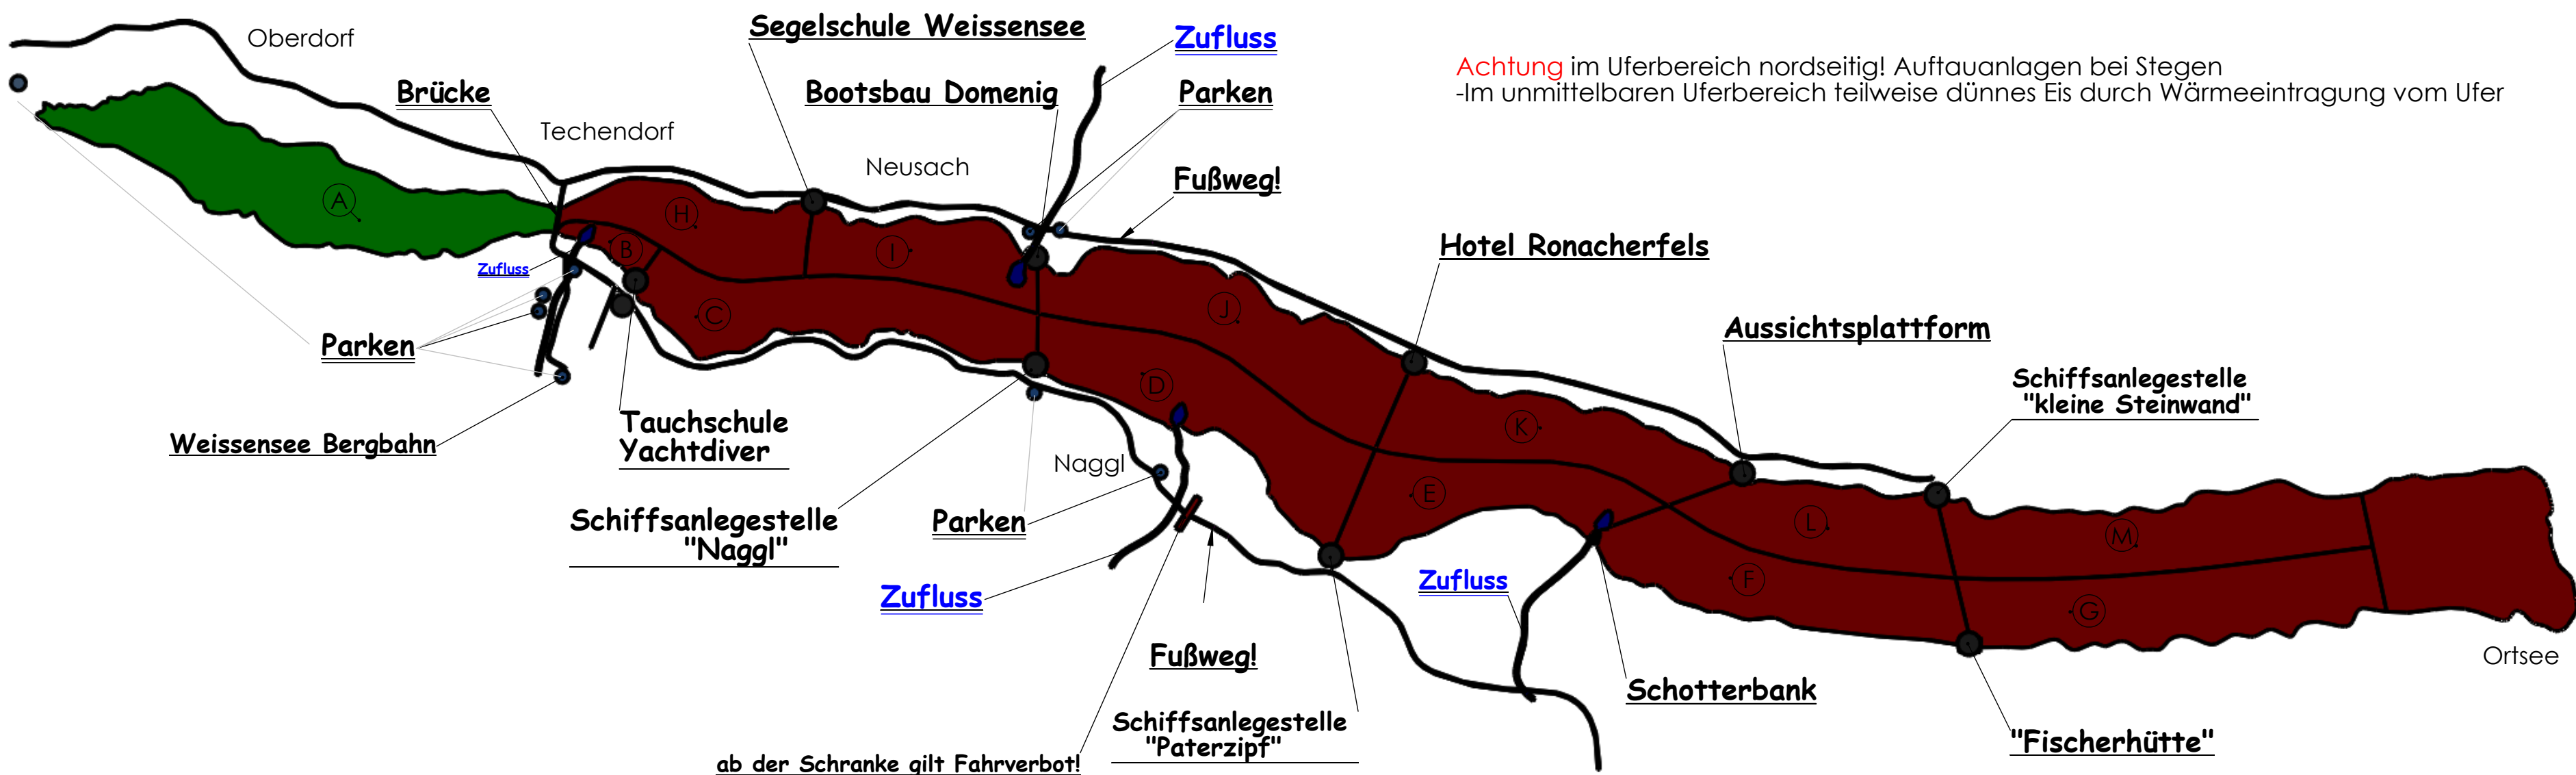

Datum letzter Aktualisierung: 22.02.2025

Liebe Fischer!

Petri Heil am Westteil!  
Hecht, Barsch und Karpfen warten auf euch!

## Eiskarte - "Eisfischen"

**WEISSENSEE**  
Spielplatz der Natur

**aktuell ist das Eislochfischen am Westteil des Weissensees erlaubt!  
Der gesamte Teil östlich der Brücke bleibt aus Sicherheitsgründen gesperrt!**

Jeder Teilnehmer begibt sich immer auf eigene Gefahr aufs Eis. Die Agrargemeinschaft Weissensee sowie der Tourismusverband Weissensee übernimmt für Sach und Personenschäden keine Haftung!